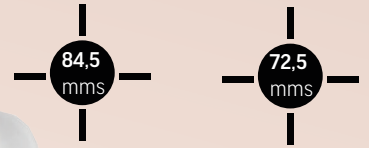

## Hornillo a gas 2 fuegos

Hornillo a gas

2 Fuegos:

1 Quemador XXL de 85,5 mm

1 Quemador XL de 72,5 mm

Tipo de Gas: LPG-G30-30mBar

Potencia: 1,85Kw / 1,50Kw

Consumo: 135gr/h / 109gr/h

Solo para uso exterior

Acabado en color blanco

Tapa protectora

Quemadores desmontables

Parrilla negra esmaltada

Pies antideslizantes

Bloqueo de seguridad

Medidas: 46,9 x 9,6 x 35,3 cms