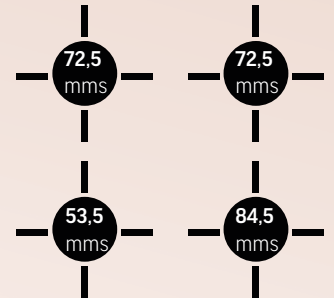

## Hornillo a gas 4 fuegos

Hornillo a gas

4 Fuegos:

2 Quemadores de 72,5 mm

1 Quemador XXL de 84,5 mm

1 Quemador de 53,5 mm

Tipo de Gas: LPG-G30-30mBar

Potencia: 1,85Kw / 1,50Kw x 2 / 1,0Kw

Medidas: 49,4 x 15,4 x 55,8 cms

Ean: 8427155801610