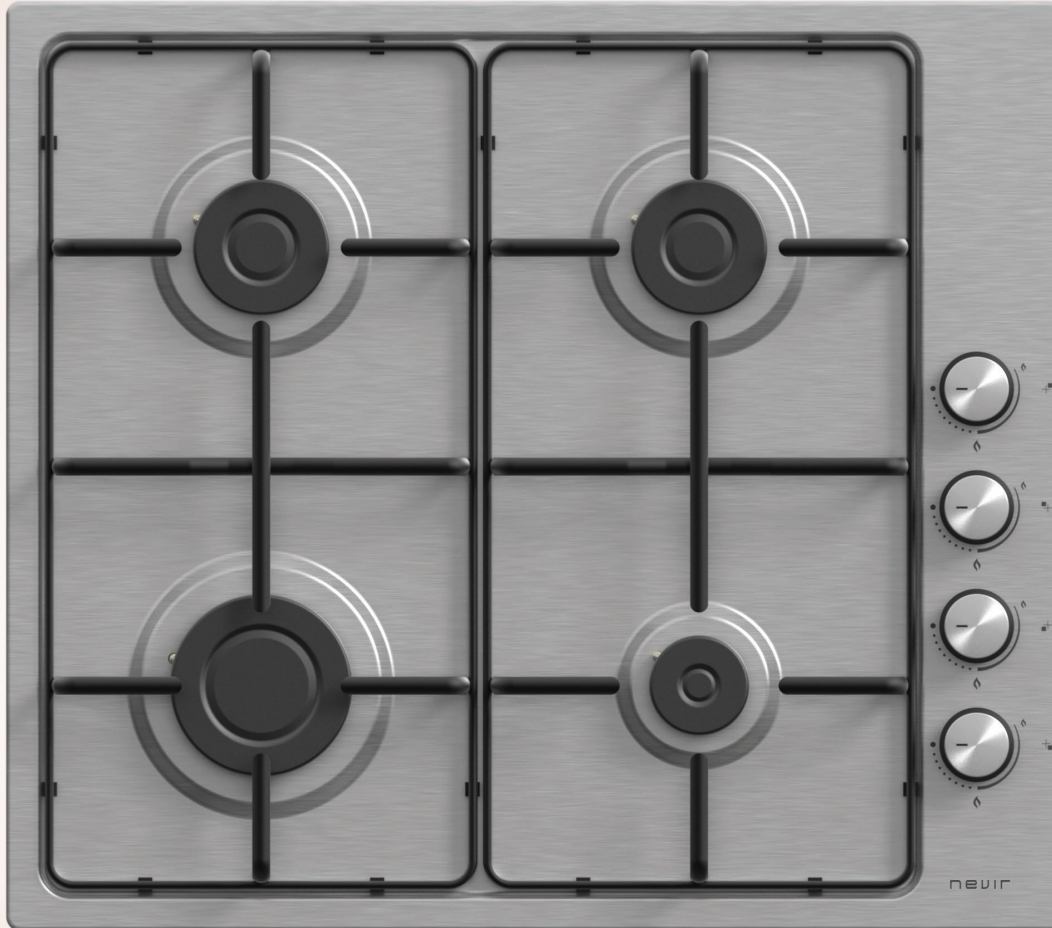

nevir®

Placa a gas

NVR-PG4FPE-60

Placa de gas 4 fuegos

Placa a gas encaste de 60 cms
2 Quemadores Standard 2,00 Kw
1 Quemador XL de 2,90 Kw
1 Quemador auxiliar de 1 Kw
Potencia Total: 7,90 Kw
Pre-instalado para Gas Natural
Kit de conversión a gas butano incluido
Presión gas de 20 mBar
Voltaje 220-240V /50-60 Hz 1.2w

Acabado en inox
2 Parrillas esmaltadas negras
Quemadores desmontables
Sistema de seguridad FFD
Encendido electrónico
Fácil Limpieza

Encastre: 56 x 48 cms
Dimensiones: 61 x 51 x 8,95 cms

Ean: 8427155801627