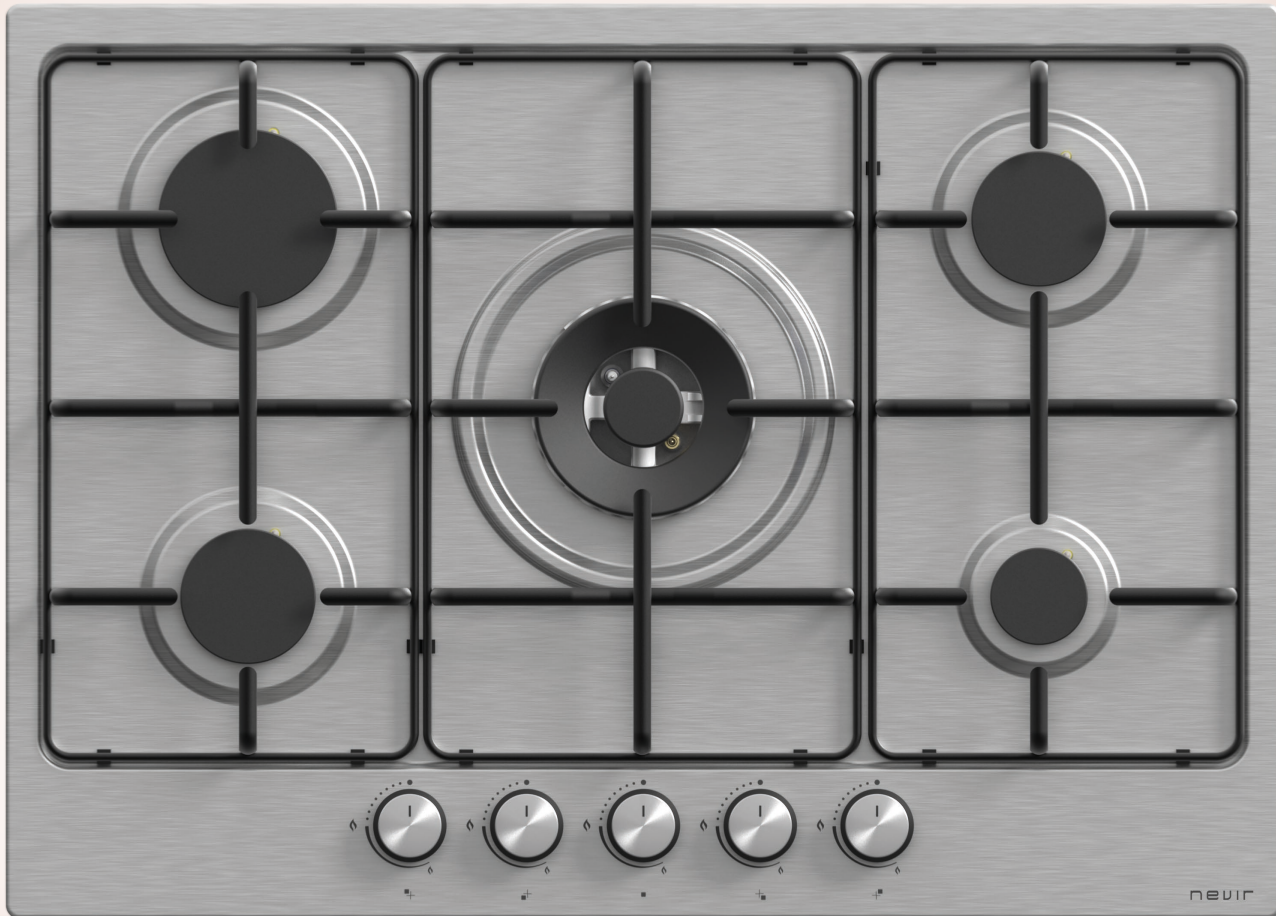

## Placa a gas

## Placa de gas 5 fuegos

Placa a gas encaste de 70 cms

1 Quemador WOK SABAF doble llama 3,80 Kw

1 Quemador rápido 2,90 Kw

2 Quemadores Standard 2,00 Kw

1 Quemador auxiliar de 1 Kw

Potencia Total: 11,70 Kw

Pre-instalado para Gas Natural

Kit de conversión a gas butano incluido

Presión gas de 20 mBar

Voltaje 220-240V /50-60 Hz 1.2w

Acabado en inox

Quemadores desmontables

3 Parrillas esmaltadas negras

Sistema de seguridad FFD

Encendido electrónico

Fácil Limpieza

Valida para encastre de 60 cms

Encastre: 56 x 48 cms

Dimensiones: 71 x 51 x 8,95 cms

**Ean: 8427155801634**