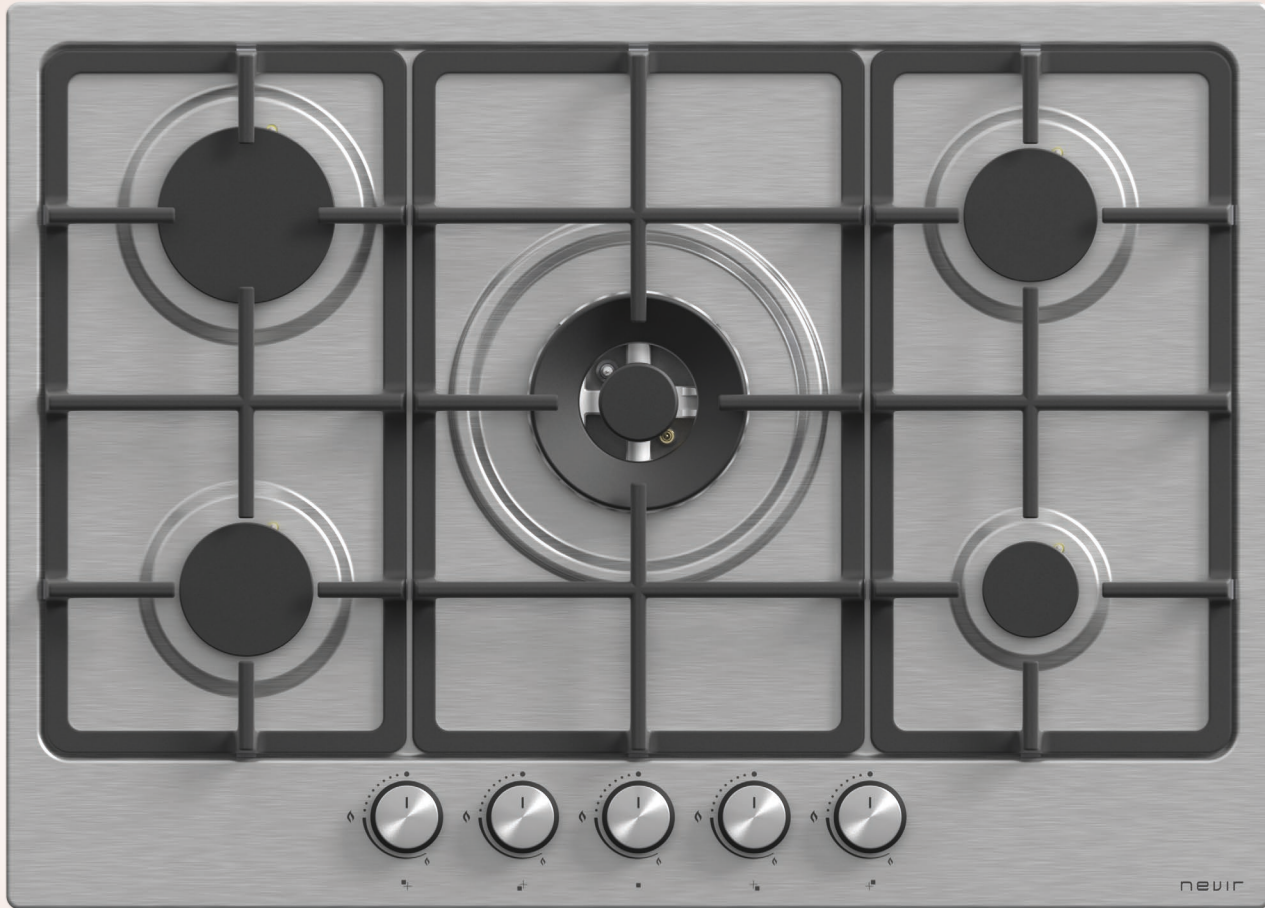

nevir®

Placa a gas

NVR-PG5FPH-70

Placa de gas 5 fuegos

Placa a gas encaste de 70 cms

1 Quemador WOK SABAF doble llama 3,80 Kw

1 Quemador rápido 2,90 Kw

2 Quemadores Standard 2,00 Kw

1 Quemador auxiliar de 1 Kw

Potencia Total: 11,70 Kw

Pre-instalado para Gas Natural

Kit de conversión a gas butano incluido

Presión gas de 20 mBar

Voltaje 220-240V /50-60 Hz 1.2w

Acabado en inox

Quemadores desmontables

3 Parrillas hierro fundido negras

Sistema de seguridad FFD

Encendido electrónico

Fácil Limpieza

Valida para encastre de 60 cms

Encastre: 56 x 48 cms

Dimensiones: 71 x 51 x 8,95 cms

Ean: 8427155801641