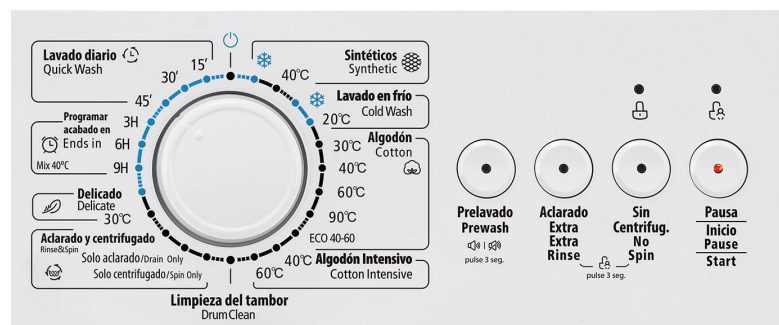

23 PROGRAMAS

Dimensiones: 595 x 850 x 400 mm (An x Al x Pr)

Ean: 8427155801740