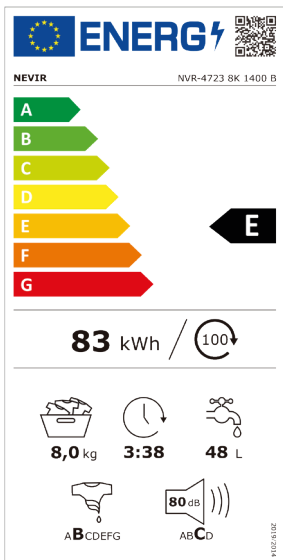

NEVIR®

Lavadora Frontal

NVR-4723 8K 1400B

Lavadora 8kg 1400 rpm

Capacidad -
Velocidad de centrifugado -
Diámetro Puerta - Exterior
Interior
Volumen del tambor:
Consumo energía - Eco
Plena Carga
Media Carga
1/4 Carga
Potencia:
3 modos de lavado rapido
Función prelavado
Función aclarado extra
Limpieza del Tambor
Inicio y Pausa del ciclo de lavado

8 Kg
1400 rpm
48 cms
28,8 cms
53,6 litros
83 kWh/100 ciclos
1,21 kWh/ciclo
0,78 kWh/ciclo
0,45 kWh/ciclo
2000W - 220/240V 50Hz
15/30/45 minutos

23 PROGRAMAS

Dimensiones: 595 x 850 x 400 mm (An x Al x Pr)