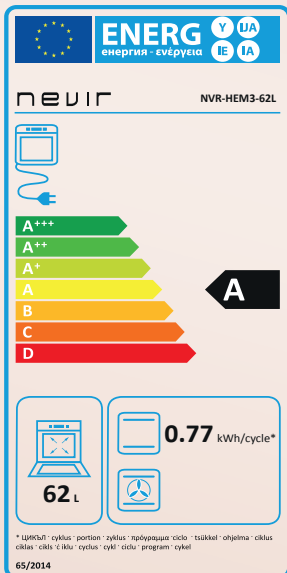

NEVIR®

Horno eléctrico

NVR-HEM3-62L

Horno eléctrico 62 litros

Frontal en INOX

Clase energética A

Capacidad total 62 litros

Potencia máxima de 2200w

Rango de temperatura 40-240°

3 funciones: Arriba / Abajo / Dual

Puerta de doble acristalamiento

Lámpara interior

Bandeja y Rejilla metálica

Ean: 8427155801504