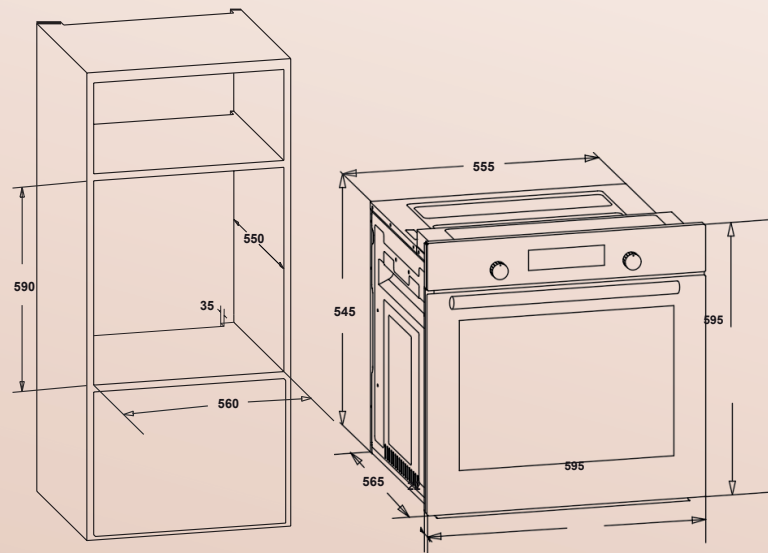

NEVIR®

Horno eléctrico

NVR-HEM3-62L

Horno eléctrico 62 litros

Frontal en INOX

Clase energética A

Capacidad total 62 litros

Potencia máxima de 2200w

Rango de temperatura 40-240°

3 funciones: Arriba / Abajo / Dual

Puerta de doble acristalamiento

Lámpara interior

Bandeja y Rejilla metálica

Ean: 8427155801504