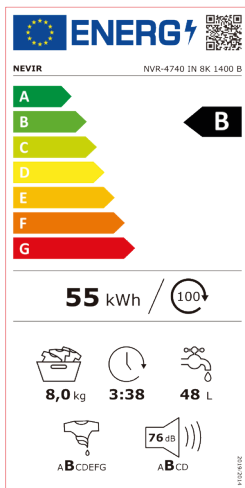

## Lavadora Inverter 8kg 1400 rpm

Capacidad - Clase energética  
Velocidad de centrifugado -  
Diámetro Puerta - Exterior  
Interior

Volumen del tambor:

Consumo energía - Eco

Plena Carga  
Media Carga  
1/4 Carga