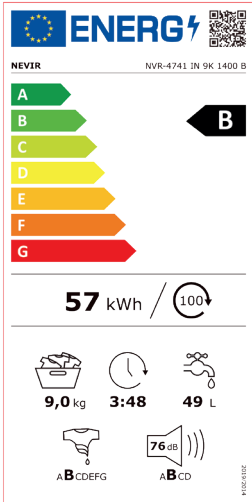

nevir®

Lavadora Frontal

NVR-4741 9K 1400B

Lavadora Inverter 9kg 1400 rpm

Capacidad -
Velocidad de centrifugado -
Diámetro Puerta - Exterior
Interior

Volumen del tambor:

Consumo energía - Eco

Plena Carga
Media Carga
1/4 Carga

Potencia:

3 modos de lavado rapido
Selector velocidad centrifugado
Función prelavado

Función "Delay" inicio del lavado programado
Función aclarado extra
Función esterilización de ropa deportiva
Limpieza del Tambor

9 Kg / B
1400 rpm
48 cms
31 cms
56,2 litros
57 kWh/100 ciclos
0,93 kWh/ciclo
0,63 kWh/ciclo
0,22 kWh/ciclo
2000W - 220/240V 50Hz

15/30/45 minutos
0/600/800/1000/1200/1400

16 PROGRAMAS

Dimensiones:

595 x 850 x 565mm (An x Al x Pr)