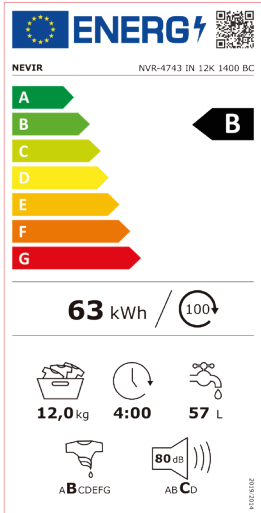

nevir®

Lavadora Frontal

NVR-4743 12K 1400BC

Lavadora Inverter 12kg 1400 rpm

Capacidad - Clase energética
Velocidad de centrifugado -
Diámetro Puerta - Exterior
Interior

Volumen del tambor:

Consumo energía - Eco

Plena Carga
Media Carga
1/4 Carga

Potencia:

3 modos de lavado rapido

Selector velocidad centrifugado

Función prelavado

Función "Delay" inicio del lavado programado

Función aclarado extra

Función esterilización de ropa deportiva

Limpieza del Tambor

12 Kg / B

1400 rpm

48 cms

33 cms

76 litros

63 kWh/100 ciclos

1,31 kWh/ciclo

0,81 kWh/ciclo

0,26 kWh/ciclo

2000W - 220/240V 50Hz

15/30/45 minutos

0/600/800/1000/1200/1400

16 PROGRAMAS

Dimensiones:

595 x 850 x 565mm (An x Al x Pr)