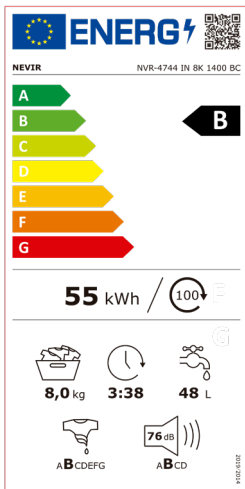

nevir®

Lavadora Frontal

NVR-4744 8K 1400BC

Lavadora Inverter 8kg 1400 rpm

Capacidad - Clase energética
Velocidad de centrifugado -
Diámetro Puerta - Exterior
Interior

Volumen del tambor:

Consumo energía - Eco

Plena Carga
Media Carga
1/4 Carga

Potencia:

3 modos de lavado rapido

Selector velocidad centrifugado

Función prelavado

Función "Delay" inicio del lavado programado

Función aclarado extra

Función esterilización de ropa deportiva

Limpieza del Tambor

8 Kg / B

1400 rpm

48 cms

31 cms

53,6 litros

55 kWh/100 ciclos

0,85 kWh/ciclo

0,50 kWh/ciclo

0,24 kWh/ciclo

2000W - 220/240V 50Hz

15/30/45 minutos

0/600/800/1000/1200/1400

16 PROGRAMAS

Dimensiones:

595 x 850 x 565mm (An x Al x Pr)