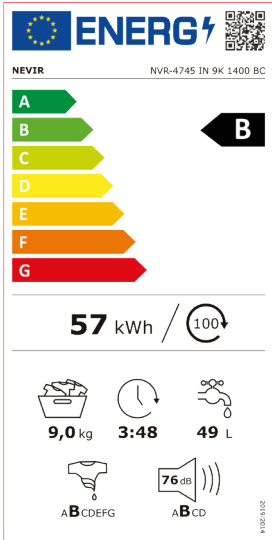

## Lavadora Inverter 9kg 1400 rpm

Capacidad - Clase energética  
Velocidad de centrifugado -  
Diámetro Puerta - Exterior  
Interior

Volumen del tambor:

Consumo energía - Eco

Plena Carga  
Media Carga  
1/4 Carga