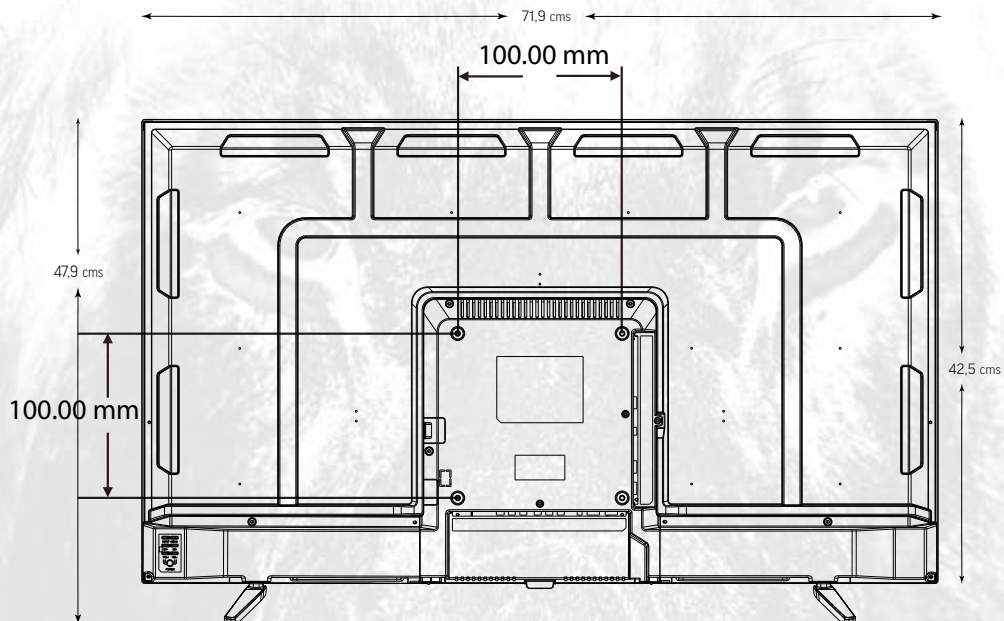

Panel Trasero

(Puede cambiar según modelo.)

Medidas Televisor

(ancho x alto x profundo)

Con Peana	719 x 479 x 208 mm
Sin Peana	719 x 425 x 61 mm
VESA	100 x 100