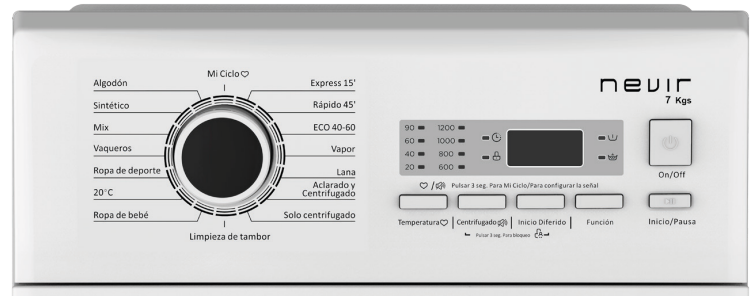

16 PROGRAMAS

Dimensiones: 400 x 880 x 610mm (An x Al x Pr)

Ean: 8427155802211