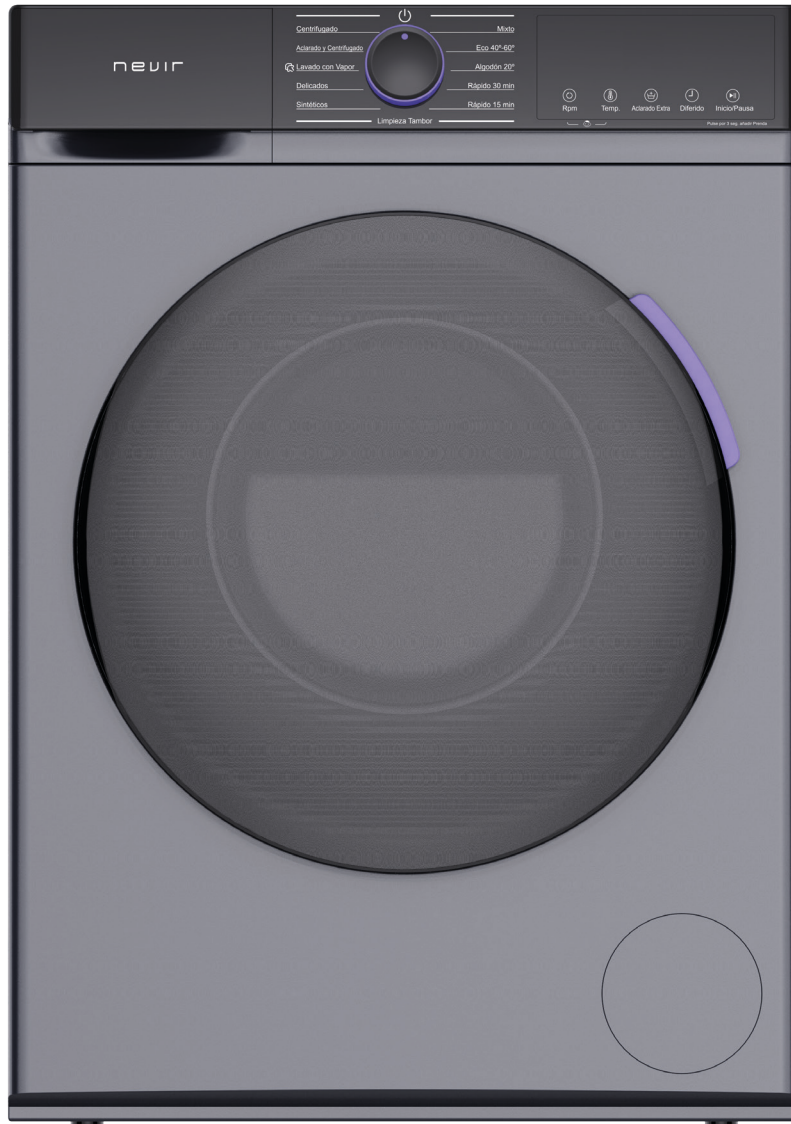

nevir[®]
Lavadora Frontal

NVR-WMFL1261INOA-BC

Nevir NVR-WMFL1261INOA-BC

42 kWh / 100

6,0 kg 3:18 36 L

AB CDEFG 72 dB A B C D

20/09/2014

Lavadora Inverter 6kg 1200 rpm

Capacidad - Clase energética
Velocidad de centrifugado -
Diámetro Puerta - Exterior
Interior
Volumen del tambor:
Consumo energía -
Potencia:

6 Kg / A
1200 rpm
50 cms
30 cms
52 litros
Pendiente
1750W - 220/240V 50Hz

3 modos de lavado rapido
Selector velocidad centrifugado
Función limpieza con vapor
Función "Delay" inicio del lavado programado
Función aclarado extra
Función esterilización de ropa deportiva
Limpieza del Tambor
Color Gris Titanio