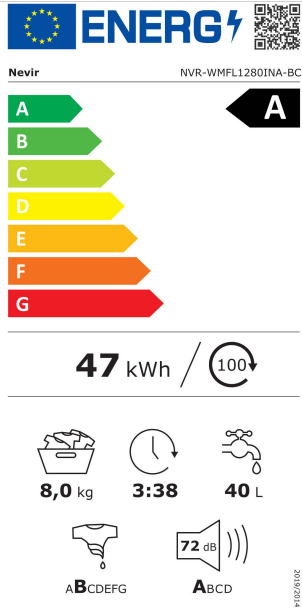

**nevir**<sup>®</sup>  
Lavadora Frontal

**NVR-WMFL1280INA-BC**

## Lavadora Inverter 8kg 1200 rpm

Capacidad - Clase energética  
Velocidad de centrifugado -  
Diámetro Puerta - Exterior  
Interior  
Volumen del tambor:  
Consumo energía -  
Potencia:

**8 Kg / A**  
**1200 rpm**  
**50 cms**  
**30 cms**  
**52 litros**  
Pendiente  
**1750W - 220/240V 50Hz**

3 modos de lavado rapido  
Selector velocidad centrifugado  
Función limpieza con vapor  
Función "Delay" inicio del lavado programado  
Función aclarado extra  
Función esterilización de ropa deportiva  
Limpieza del Tambor