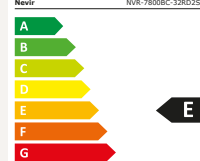

Televisión de 32"

Características

Pantalla

32" (81 cms diagonal)
Resolución 1366 x 768
Aspecto 16:9
Contraste 4000:1
Brillo 160cd/m2
Angulo Vision 178H/178V

Sonido

2 x 8w RMS
Stereo NICAM / A2

TV

DVB-T2 HD
DVB-S2 HD
Función Hotel

EAN

8427155023937

Dimensiones

Con peana
718 x 471 x 180 mm
Sin Peana
718 x 421 x 64 mm
Embalaje
755 x 465 x 83 mm

26 kWh/1000h