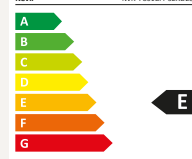

Dimensiones

Con peana
718 x 456 x 189 mm
Sin Peana
718 x 421 x 64 mm
Embalaje
755 x 465 x 83 mm