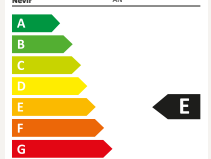

Dimensiones

Con peana
718 x 471 x 180 mm
Sin Peana
718 x 421 x 64 mm
Embalaje
755 x 465 x 83 mm