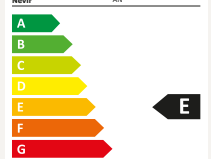

Dimensiones

Con peana
718 x 456 x 189 mm
Sin Peana
718 x 421 x 64 mm
Embalaje
755 x 465 x 83 mm