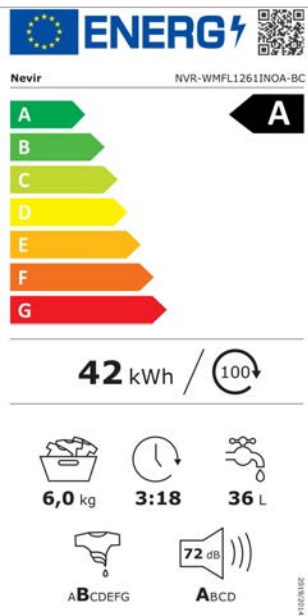

**nevir**<sup>®</sup>  
**Lavadora Frontal**

**NVR-WMFL1261INOA-BC**

## Lavadora Inverter 6kg 1200 rpm

Capacidad - Clase energética  
Velocidad de centrifugado -  
Diámetro Puerta - Exterior  
Interior  
Volumen del tambor:  
Consumo energía -  
Potencia:

**6 Kg / A**  
**1200 rpm**  
**50 cms**  
**30 cms**  
**52 litros**  
**42kWh/100 ciclos**  
**1600W - 220/240V 50Hz**

3 modos de lavado rapido  
Selector velocidad centrifugado  
Función limpieza con vapor  
Función "Delay" inicio del lavado programado  
Función aclarado extra  
Función esterilización de ropa deportiva  
Limpieza del Tambor  
Color Gris Titanio