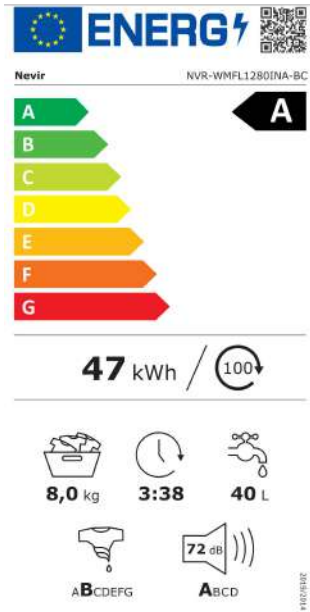

nevir[®]
Lavadora Frontal

NVR-WMFL1280INA-BC

Lavadora Inverter 8kg 1200 rpm

Capacidad - Clase energética
Velocidad de centrifugado -
Diámetro Puerta - Exterior
Interior
Volumen del tambor:
Consumo energía -
Potencia:

8 Kg / A
1200 rpm
50 cms
30 cms
52 litros
47 kWh/100 ciclos
1600W - 220/240V 50Hz

3 modos de lavado rapido
Selector velocidad centrifugado
Función limpieza con vapor
Función "Delay" inicio del lavado programado
Función aclarado extra
Función esterilización de ropa deportiva
Limpieza del Tambor

15/30 minutos
0/400/600/800/1000/1200

12 PROGRAMAS

Dimensiones: 598 x 845 x 465mm (An x Al x Pr)

Ean: 8427155802242