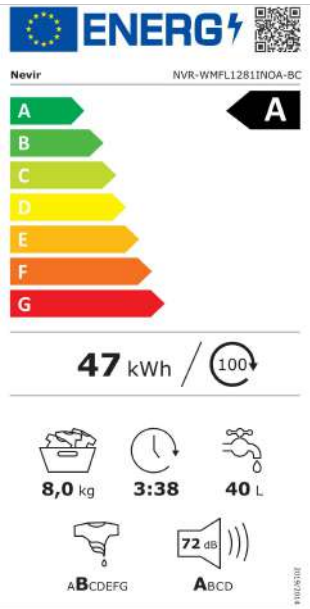

nevir[®]
Lavadora Frontal

NVR-WMFL1281INOA-BC

Lavadora Inverter 8kg 1200 rpm

Capacidad - Clase energética
Velocidad de centrifugado -
Diámetro Puerta - Exterior
Interior
Volumen del tambor:
Consumo energía -
Potencia:

8 Kg / A
1200 rpm
50 cms
30 cms
52 litros
47 kWh/100 ciclos
1600W - 220/240V 50Hz

3 modos de lavado rapido
Selector velocidad centrifugado
Función limpieza con vapor
Función "Delay" inicio del lavado programado
Función aclarado extra
Función esterilización de ropa deportiva
Limpieza del Tambor
Color Gris Titanio

15/30/45 minutos
0/400/600/800/1000/1200

12 PROGRAMAS

Dimensiones: 598 x 845 x 465mm (An x Al x Pr)

Ean: 8427155802266