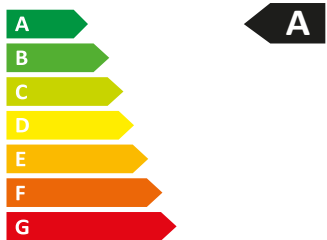

47 kWh / 100

8,0 kg 3:38 40 L

72 dB ABCDEFG ABCD

8 KG.

1.200 rpm

12 programas

Inverter BLDC -20% energy

15" QUICK WASH

Limpieza con vapor

Lavadora Inverter 8kg 1200 rpm

Capacidad - Clase energética
Velocidad de centrifugado -
Diámetro Puerta - Exterior
Interior
Volumen del tambor:
Consumo energía -
Potencia:

8 Kg / A
1200 rpm
50 cms
30 cms
52 litros
47 kWh/100 ciclos
1600W - 220/240V 50Hz

3 modos de lavado rapido
Función limpieza con vapor
Función "Delay" inicio del lavado programado
Función esterilización de ropa deportiva
Limpieza del Tambor

15/30 minutos