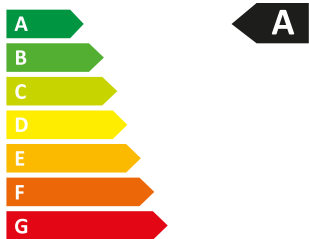

Nevir NVR-WMFL1481INOA-BC

47 kWh / 100

8,0 kg 3:38 40 L

AB CDEFG 72 dB ABCD

Lavadora Inverter 8kg 1400 rpm

Capacidad - Clase energética
Velocidad de centrifugado -
Diámetro Puerta - Exterior
Interior
Volumen del tambor:
Consumo energía -
Potencia:

8 Kg / A
1400 rpm
50 cms
30 cms
52 litros
47 kWh/ 100 ciclos
1600W - 220/240V 50Hz

2 modos de lavado rapido
Selector velocidad centrifugado
Función limpieza con vapor
Función "Delay" inicio del lavado programado
Función aclarado extra
Función esterilización de ropa deportiva
Limpieza del Tambor
Color Gris Titanio

15/30 minutos
Hasta 1400rpm