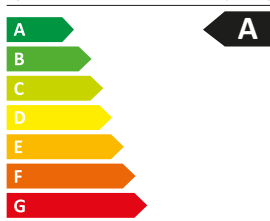

nevir[®]
Lavadora Frontal

NVR-WMFL2110DINA-BC

Nevir NVR-WMFL2110DINA-BC

36 kWh / 100

10,0 kg 3:59 49 L

75 dB

Lavadora Inverter 10kg 1200 rpm

Capacidad - Clase energética
Velocidad de centrifugado -
Diámetro Puerta - Exterior
Interior
Volumen del tambor:
Consumo energía -
Potencia:

10 Kg / A
1200 rpm
50 cms
32 cms
68,5 litros
36 kWh/100 ciclos
1900W - 220/240V 50Hz

2 modos de lavado rápido
Selector velocidad centrifugado
Función limpieza con vapor
Función "Delay" inicio del lavado programado
Función aclarado extra
Función esterilización de ropa deportiva
Limpieza del Tambor
Añade ropa tras el inicio del lavado
Display numérico
Bloqueo infantil